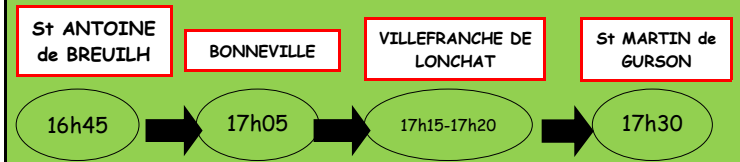

Navette 1

Navette 2 UNIQUEMENT POINT D'ARRÊT

LES NAVETTES DU SOIR

Navette 1

Navette 2 UNIQUEMENT POINT D'ARRÊT

TARIFS 2021

Paiement par ticket
CESU accepté
sous conditions

Tranches	Quotient Familial (QF)	Journée Ou 1/2 journée avec repas	1/2 Journée Sans Repas
1	Entre 0 et 622 *	8,20 € *	5,20 € *
2	Entre 623 et 780	7,20 €	4,30 €
3	Entre 781 et 850	7,60 €	4,70 €
4	Entre 851 et 1000	8,00 €	5,10 €
5	Entre 1001 et 1200	8,20 €	5,20 €
6	Entre 1201 et 1350	8,50 €	5,40 €
7	Entre 1351 et 1500	8,90 €	5,70 €
8	Entre 1501 et 1650	9,20 €	5,80 €
9	Supérieur à 1651	9,60 €	5,90 €
10	Sans QF	12,52 €	7,36 €