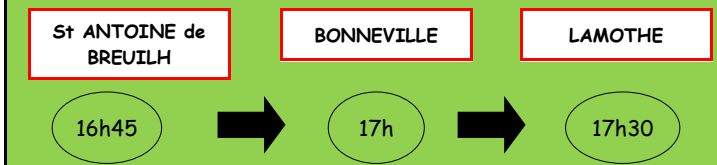

ACCROBRANCHE le 13/07

AQUAFUN PARK le 15/07

Les ANTILLES DE JONZAC le 20/07

WALIGATOR le 22/07

ESCALADE le 3/08

Le 5/08

Inscription Navette Obligatoire

LES NAVETTES DU MATIN

Navette 1

Navette 2 UNIQUEMENT POINT D'ARRÊT

LES NAVETTES DU SOIR

Navette 1

Navette 2 UNIQUEMENT POINT D'ARRÊT

TARIFS 2021

Paiement par ticket
CESU accepté
sous conditions

Tranches	Quotient Familial (QF)	Journée Ou 1/2 journée avec repas	1/2 Journée Sans Repas
1	Entre 0 et 622 *	8,20 € *	5,20 € *
2	Entre 623 et 780	7,20 €	4,30 €
3	Entre 781 et 850	7,60 €	4,70 €
4	Entre 851 et 1000	8,00 €	5,10 €
5	Entre 1001 et 1200	8,20 €	5,20 €
6	Entre 1201 et 1350	8,50 €	5,40 €
7	Entre 1351 et 1500	8,90 €	5,70 €
8	Entre 1501 et 1650	9,20 €	5,80 €
9	Supérieur à 1651	9,60 €	5,90 €
10	Sans QF	12,52 €	7,36 €